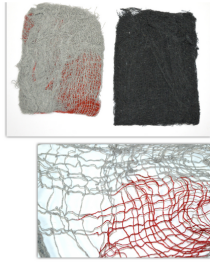

Ragnatela

Price: €2.90