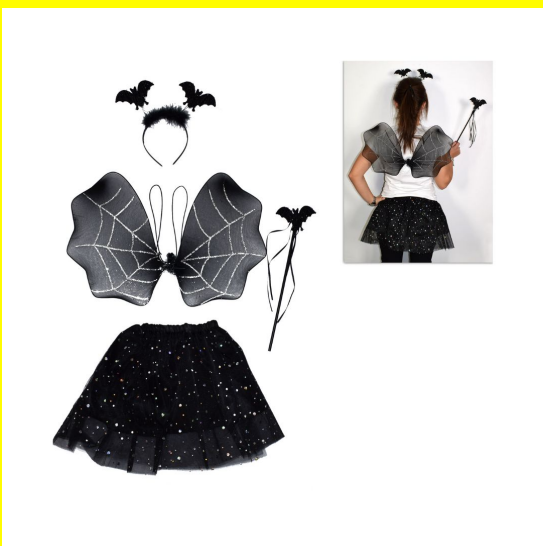

Set trucchi

Price: €2.20

Teschio fantasma

Price: €7.90

Teschio portacandela

Price: €1.50

Vestito pipistrello bimbo

Price: €8.50