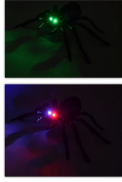

Ragno

Price: €1.50