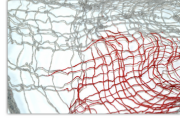

Ragnatela

Price: €2.90