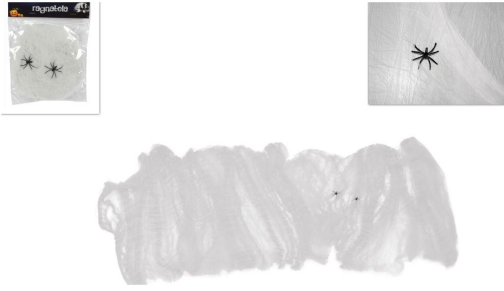

Ragnatela con ragni

Price: €1.50