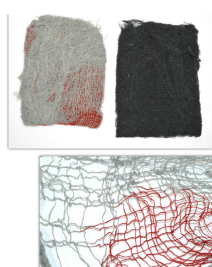

Ragnatela

Price: €2.90