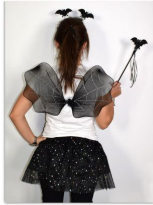

Vestito pipistrello bimbo

Price: €8.50