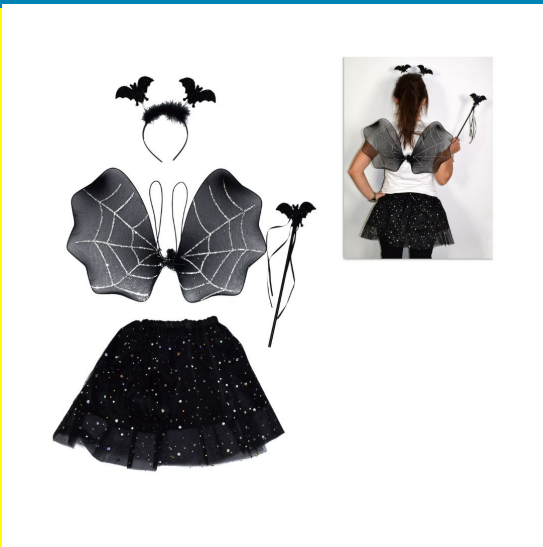

Set trucchi

Price: €2.20

Teschio fantasma

Price: €7.90

Teschio portacandela

Price: €1.50

Vestito pipistrello bimbo

Price: €8.50

Vestito scheletro

Price: €8.50

Vestito scheletro bimbo

Price: €6.90

Vetrofanie halloween

Price: €0.90

Vetrofanie ragni

Price: €3.50